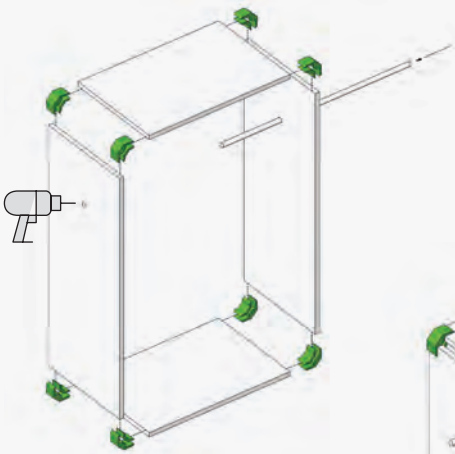

thickness 16-19 mm

4 100 x 30 cm

24  90°

thickness 16~19 mm

6 60 x 40 cm

4 40 x 30 cm

Modular project

4 60 x 40 cm
6 40 x 30 cm
24 connectors

4 60 x 40 cm
6 40 x 30 cm
24 connectors

5 60 x 40 cm
5 40 x 30 cm
24 connectors

6 60 x 40 cm
6 40 x 30 cm
28 connectors

107

40

65

8  90°

2 60 x 40 cm

2 100 x 40 cm

1  Ø 2,8 cm L 100 cm

- 4**  90°
- 4**  105°
- 2**  150°

thickness 16-19 mm

- 2** 60 x 40 cm
- 1** 40 x 30 cm
- 1** 68 x 40 cm
- 1** 89 x 40 cm

12  90°

thickness 16-19 mm

1 100 x 60 cm